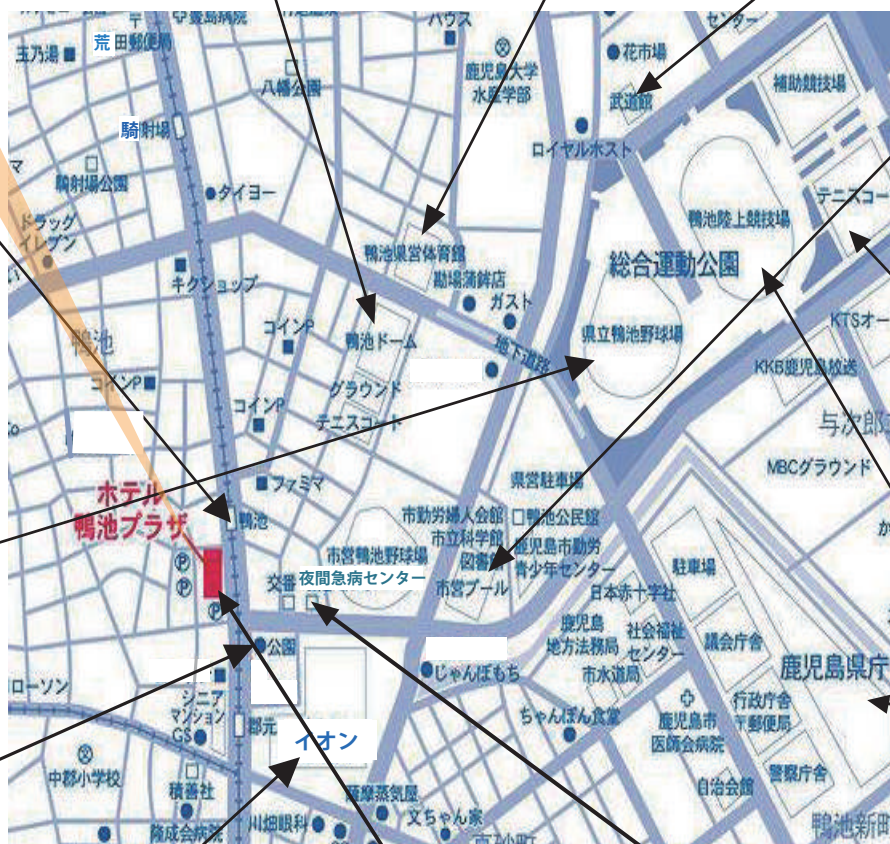

●ホテルカモイケプラザ
●鴨池電停下車徒歩1分
1Fセブンイレブン

●鴨池電停 徒歩分

●県営球場 徒歩3分 約260m

●鴨池児童公園 徒歩2分 約125m
ウォーミングアップに最適な公園です。

●鴨池緑地公園エリア

テニスコート4面

市営サッカー・ラグビー場

●鴨池ドーム 徒歩5分約410m

●県体育館 徒歩6分約548m

●武道館 徒歩13分約1200m

●市営プール 徒歩5分約480m
H23.4 オープンの新鴨池プール
(屋内50m×10コース)
国際公認プール

●鴨池庭球場 徒歩13分約1250m

●鹿児島県庁 徒歩9分約820m

●イオン鹿児島鴨池店
徒歩3分約200m

●セブンイレブン
館内1F

●鹿児島市夜間急病センター
徒歩2分 約165m
平日・土 19:00～翌7:00
日・祝・その他 18:00～翌7:00

●サッカー・陸上競技場
徒歩9分約820m

マイクロバスで無料送迎!(※要予約)

マイクロバス
定員29名

ワゴン
定員10名

ワゴン
定員10名

29名乗りの専用マイクロバスにて会場まで送迎いたします。
追加で、10名乗りのワゴン車を入れて最大46名まで
受け入れ可能。(ドライバー1人を含む)
※事前予約が必要となります、ご希望の団体様はお問い合わせください。