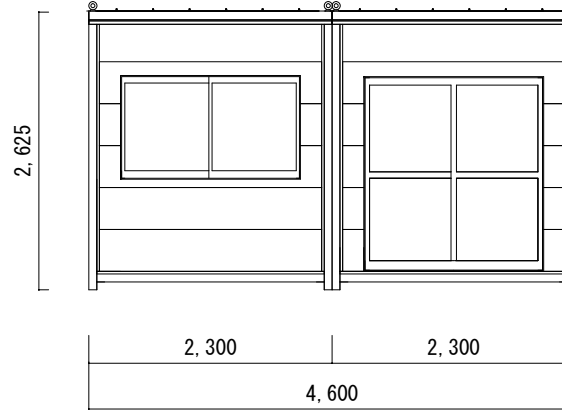

6坪 サイズ 4600*4650

屋根	: 長尺カラー鉄板
外壁	: 金属サイディング
建具	: アルミ製引違い窓 × 4
	: アルミ製引違い戸
天井	: プリント合板
内壁	: プリント合板
床	: 耐水カラー合板
設備	: スイッチ × 2
	: ダブルコンセント × 4
	: シングルコンセント × 1
	: 蛍光灯40W2灯用 × 4
	: 換気扇 × 2
	: プレーカー × 1