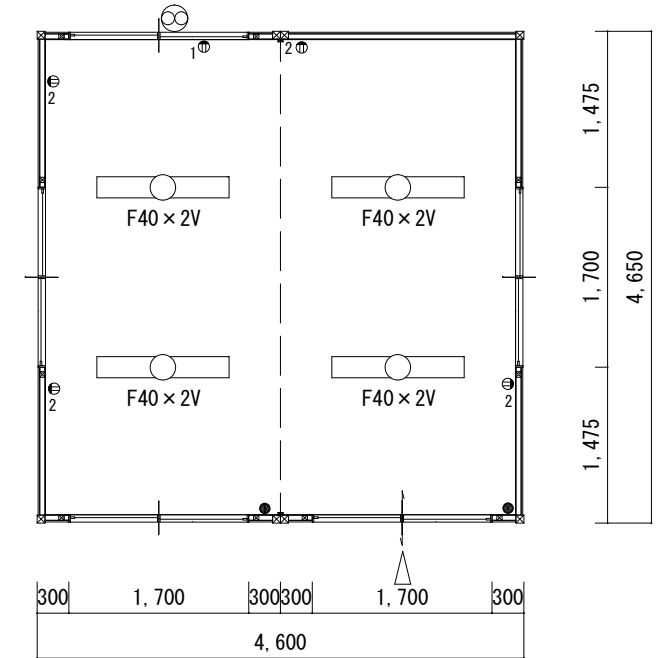

6坪 サイズ 4600*4650

屋根	: 長尺カラー鉄板
外壁	: 金属サイディング
建具	: アルミ製引違い窓 × 4
	: アルミ製引違い戸
天井	: プリント合板
内壁	: プリント合板
床	: 耐水カラー合板
設備	: スイッチ × 2
	: ダブルコンセント × 4
	: シングルコンセント × 1
	: 蛍光灯40W2灯用 × 4
	: 換気扇 × 2
	: プレーカー × 1