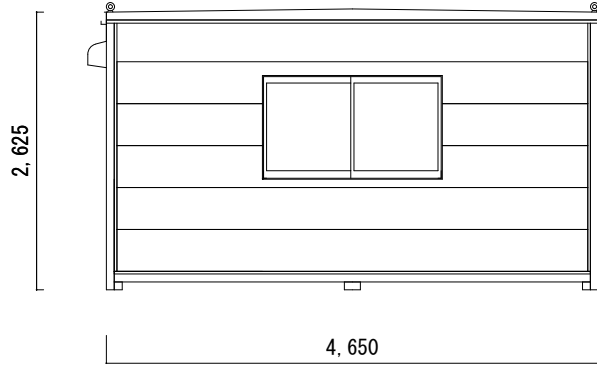

6坪 サイズ 4600*4650

屋根	: 長尺カラー鉄板
外壁	: 金属サイディング
建具	: アルミ製引違い窓 × 4
	: アルミ製引違い戸
天井	: プリント合板
内壁	: プリント合板
床	: 耐水カラー合板
設備	: スイッチ × 2
	: ダブルコンセント × 4
	: シングルコンセント × 1
	: 蛍光灯40W2灯用 × 4
	: 換気扇 × 2
	: プレーカー × 1