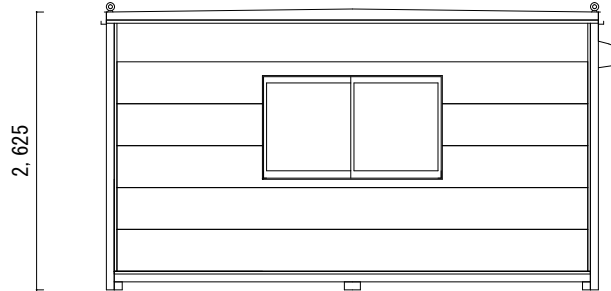

6坪 サイズ 4600*4650

屋根	: 長尺カラー鉄板
外壁	: 金属サイディング
建具	: アルミ製引違い窓 × 4
	: アルミ製引違い戸
天井	: プリント合板
内壁	: プリント合板
床	: 耐水カラー合板
設備	: スイッチ × 2
	: ダブルコンセント × 4
	: シングルコンセント × 1
	: 蛍光灯40W2灯用 × 4
	: 換気扇 × 2
	: プレーカー × 1