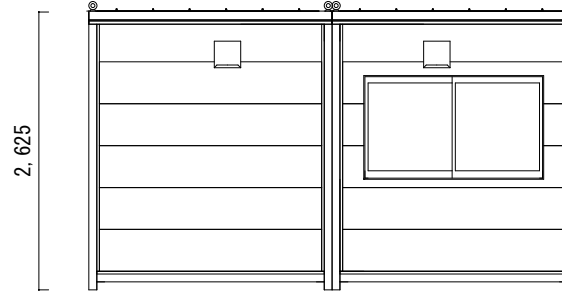

6坪 サイズ 4600*4650

屋根	: 長尺カラー鉄板
外壁	: 金属サイディング
建具	: アルミ製引違い窓 × 4
	: アルミ製引違い戸
天井	: プリント合板
内壁	: プリント合板
床	: 耐水カラー合板
設備	: スイッチ × 2
	: ダブルコンセント × 4
	: シングルコンセント × 1
	: 蛍光灯40W2灯用 × 4
	: 換気扇 × 2
	: プレーカー × 1