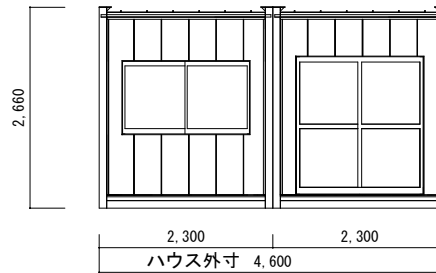

8坪（2連棟）

屋根	: 長尺カラー鉄板
外壁	: 金属サイディング
建具	: アルミ製引違い窓 × 4
	: アルミ製引違い戸
天井	: フロント合板
内壁	: フロント合板
床	: 耐水カラー合板
設備	: スイッチ × 2
	: ダブルコンセント × 4
	: 蛍光灯40W2灯用 × 4
	: 換気扇 × 2
	: プレーカー × 2