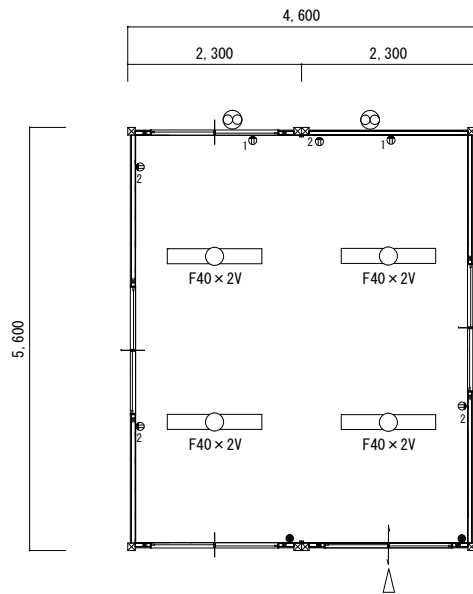

8坪（2連棟）

屋根	: 長尺カラー鉄板
外壁	: 金属サイディング
建具	: アルミ製引違い窓 × 4
	: アルミ製引違い戸
天井	: フロント合板
内壁	: フロント合板
床	: 耐水カラー合板
設備	: スイッチ × 2
	: ダブルコンセント × 4
	: 蛍光灯40W2灯用 × 4
	: 換気扇 × 2
	: プレーカー × 2