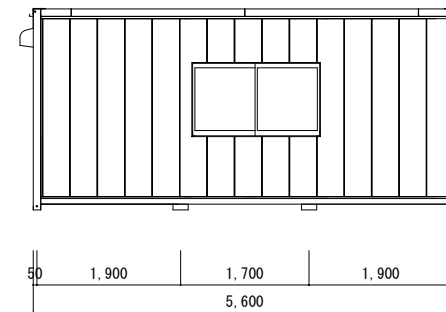

8坪（2連棟）

屋根	: 長尺カラー鉄板
外壁	: 金属サイディング
建具	: アルミ製引違い窓 × 4
	: アルミ製引違い戸
天井	: フロント合板
内壁	: フロント合板
床	: 耐水カラー合板
設備	: スイッチ × 2
	: ダブルコンセント × 4
	: 蛍光灯40W2灯用 × 4
	: 換気扇 × 2
	: プレーカー × 2