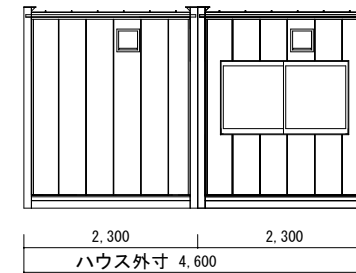

8坪（2連棟）

屋根	: 長尺カラー鉄板
外壁	: 金属サイディング
建具	: アルミ製引違い窓 × 4
	: アルミ製引違い戸
天井	: フロント合板
内壁	: フロント合板
床	: 耐水カラー合板
設備	: スイッチ × 2
	: ダブルコンセント × 4
	: 蛍光灯40W2灯用 × 4
	: 換気扇 × 2
	: プレーカー × 2