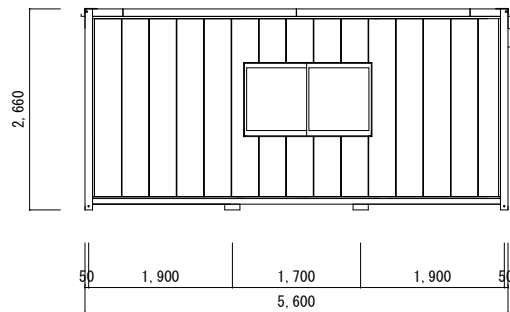

8坪（2連棟）

屋根	: 長尺カラー鉄板
外壁	: 金属サイディング
建具	: アルミ製引違い窓 × 4
	: アルミ製引違い戸
天井	: フロント合板
内壁	: フロント合板
床	: 耐水カラー合板
設備	: スイッチ × 2
	: ダブルコンセント × 4
	: 蛍光灯40W2灯用 × 4
	: 換気扇 × 2
	: プレーカー × 2